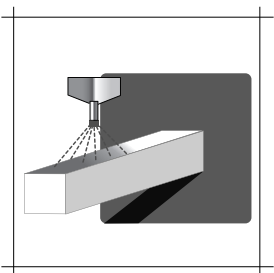

1008 - černohnědá

1025 - tmavý dub

1026 - mahagon

1110 - zlatý dub

1402 - douglas

1623 - oregon

DECOROC[®]

Decoroc je evropsky patentovaný barevný krycí nástřik, jehož povrchová úprava dodává profilu **zendow** saténový vzhled. Je možné vybírat ze široké škály barev RAL. Tato povrchová úprava vytváří zrnkovou texturu velice příjemnou na dotyk. Kromě své elegance, je tento nástřik také velmi odolný proti poškrábání a snadno se udržuje.